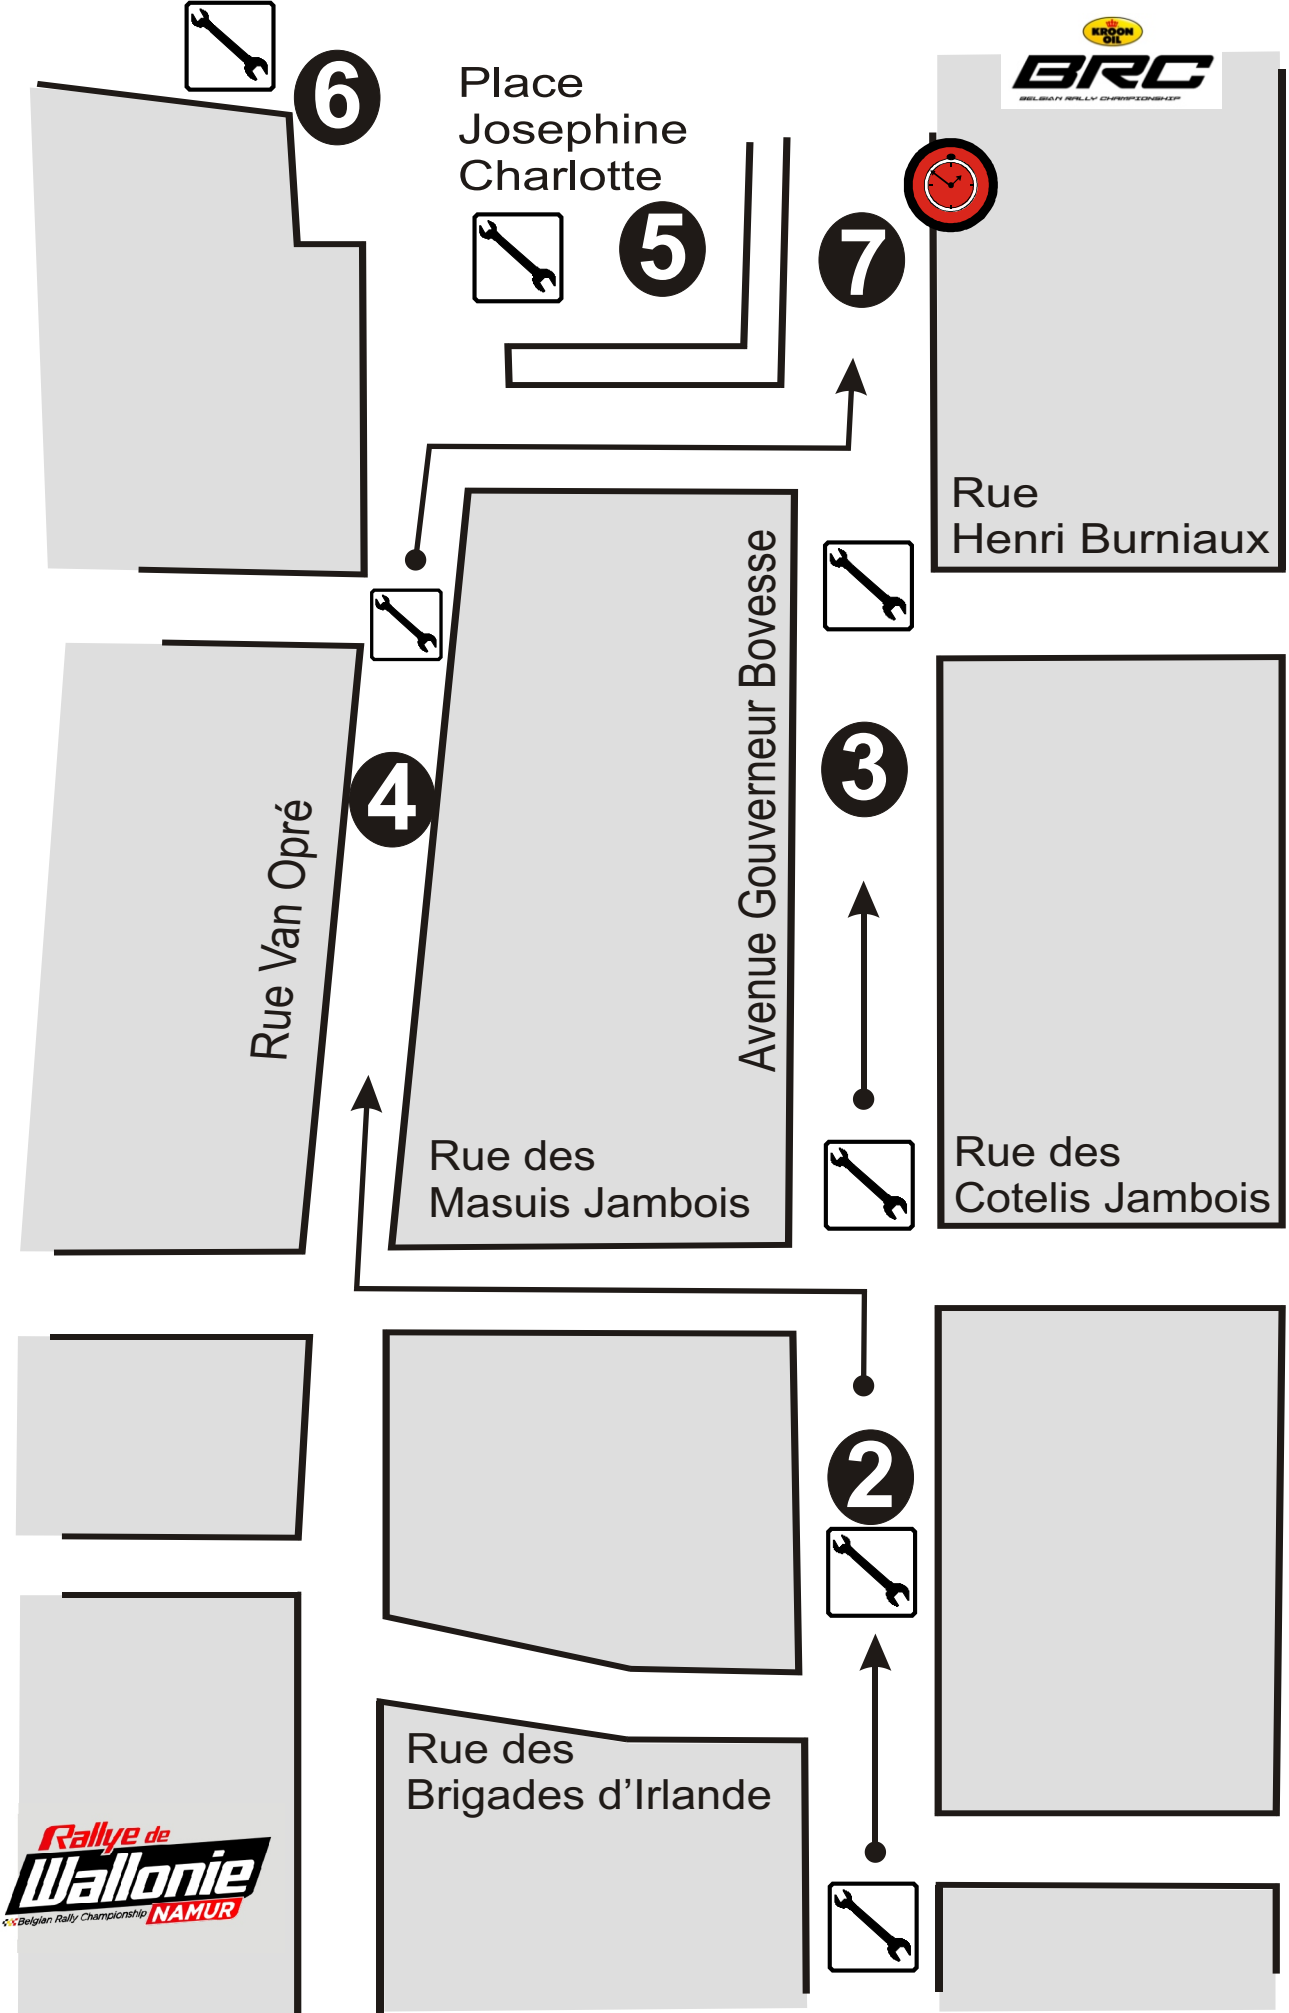

BRC SERVICE PARK

Rallye de
Wallonie
Belgian Rally Championship **NAMUR**

CBRC SERVICE PARK

Rue d'Enhaive

8

9

Château

Avenue Jean Materne

Allée du Parc