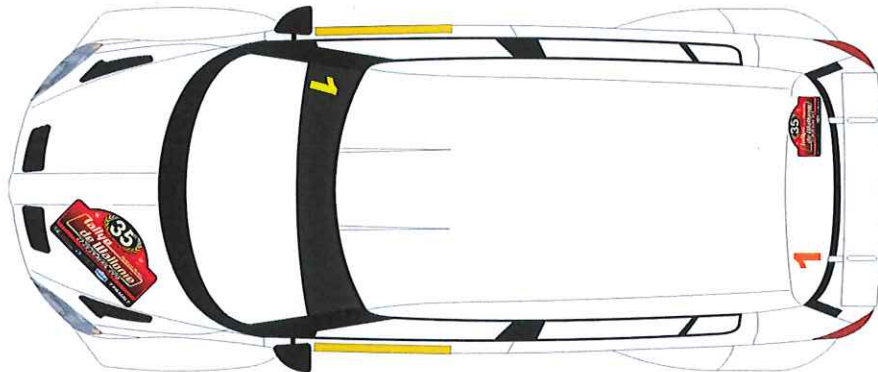

PANNEAUX DES PORTIERES / NUMEROS DE COURSE / NOMS DES PILOTES

← A

← B

La partie inférieure du panneau (67cm sur 17cm) fera partie de la publicité obligatoire. Ce panneau publicitaire ne pourra en aucun cas être dissocié du panneau supérieur, ni placé à un autre endroit sur le véhicule.

Het onderste gedeelte van dit paneel (67cm op 17cm) maakt deel uit van verplichte reclame. Dit publiciteitsgedeelte kan in geen geval gescheiden worden van het bovenste gedeelte van het paneel en evenmin op een andere plaats op de wagen geplaatst worden.